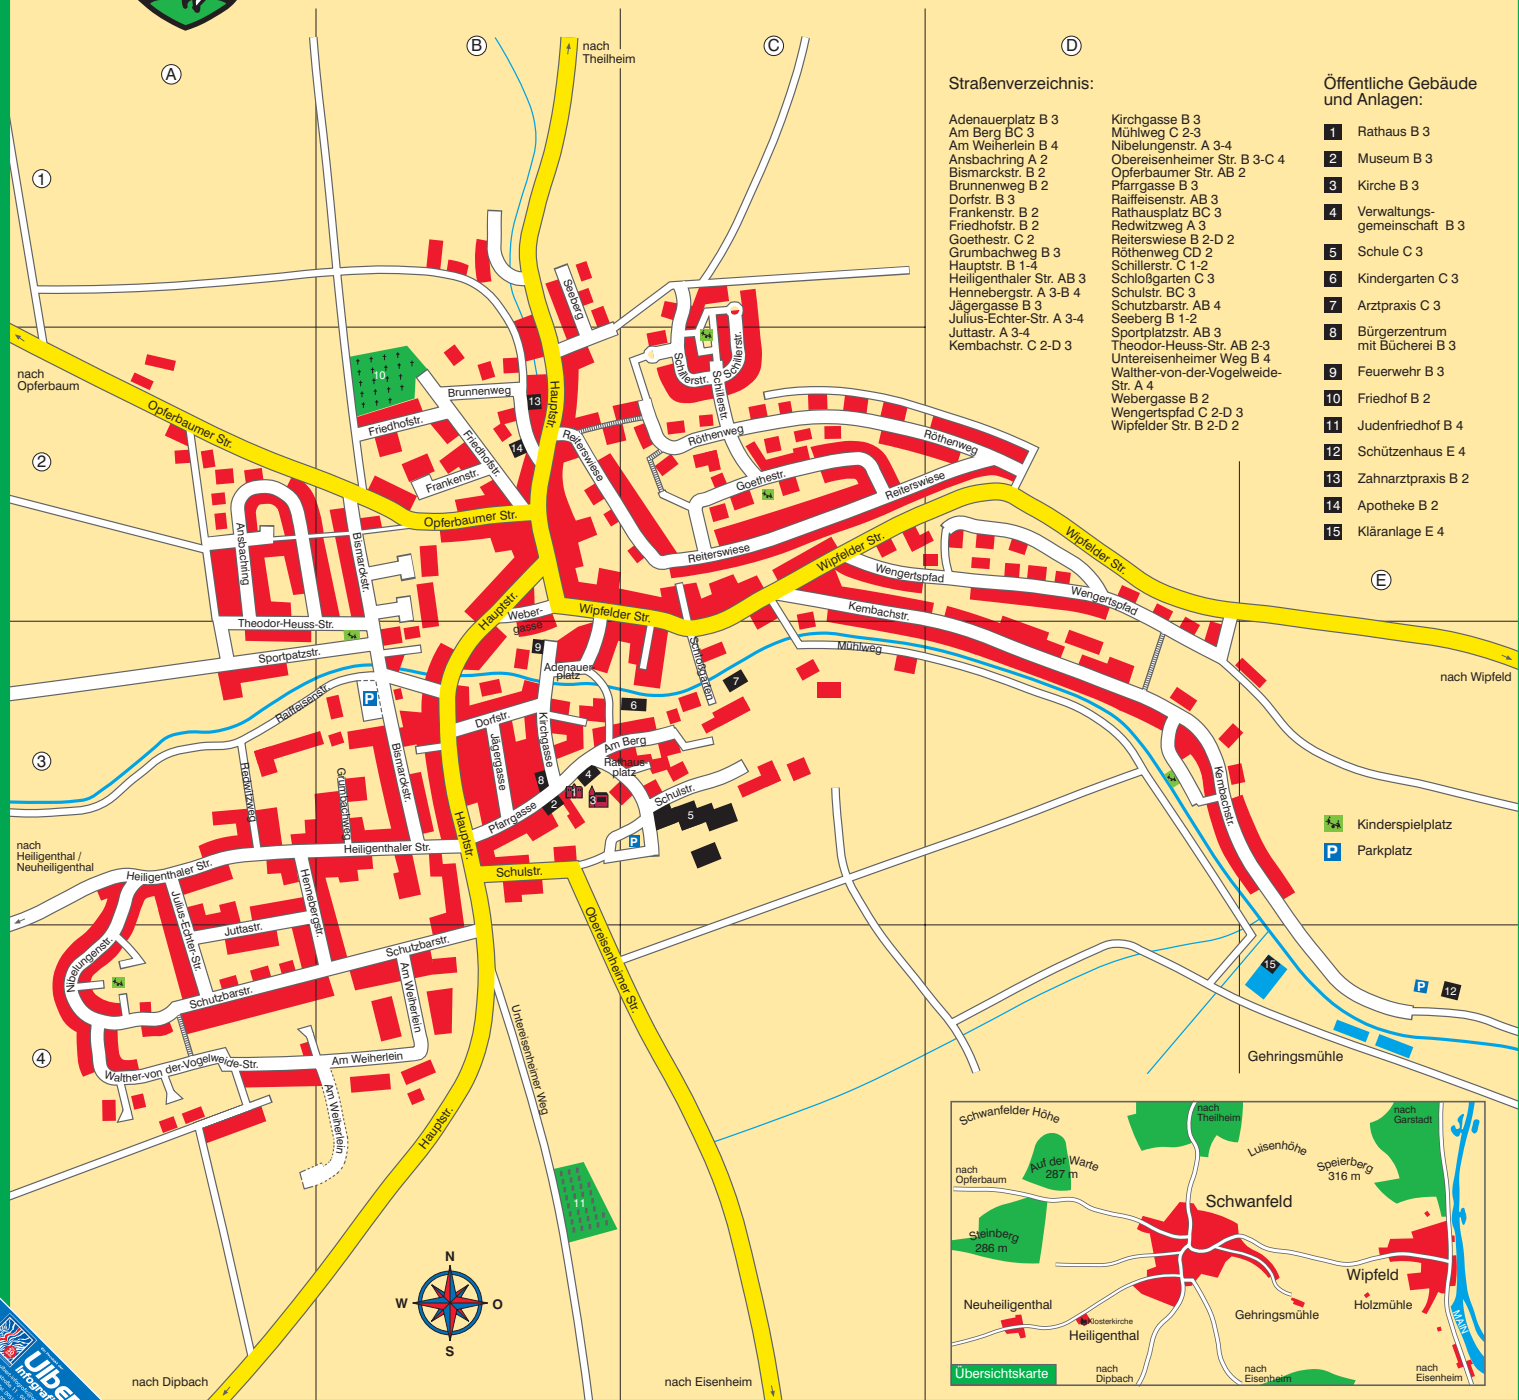

Schwwanfeld

Straßenverzeichnis:

- Adenauerplatz B 3
- Am Berg BC 3
- Am Weilerlein B 4
- Ansbachring A 2
- Bismarckstr. B 2
- Brunnenweg B 2
- Dorfstr. B 3
- Frankenstr. B 2
- Friedhofstr. B 2
- Goethestr. C 2
- Grumbachweg B 3
- Hauptstr. B 1-4
- Heiligenthaler Str. AB 3
- Hennebergstr. A 3-B 4
- Jägergasse B 3
- Julius-Echter-Str. A 3-4
- Juttastr. A 3-4
- Kembachstr. C 2-D 3
- Kirchgasse B 3
- Mühlweg C 2-3
- Nibelungenstr. A 3-4
- Oberseihenheimer Str. B 3-C 4
- Oplerbaumer Str. AB 2
- Pfarrgasse B 3
- Raffelisenstr. AB 3
- Rathausplatz BC 3
- Redwitzweg A 3
- Goethestr. C 2
- Röthenweg CD 2
- Schillerstr. C 1-2
- Schloßgarten C 3
- Schulstr. BC 3
- Schutzbarstr. AB 4
- Seeberg B 1-2
- Sportplatzstr. AB 3
- Theodor-Heuss-Str. AB 2-3
- Unterseihenheimer Weg B 4
- Walther-von-der-Vogelweide-Str. A 4
- Webergasse B 2
- Wengertspfad C 2-D 3
- Wipfelder Str. B 2-D 2

Öffentliche Gebäude und Anlagen:

- 1 Rathaus B 3
- 2 Museum B 3
- 3 Kirche B 3
- 4 Verwaltungsgemeinschaft B 3
- 5 Schule C 3
- 6 Kindergarten C 3
- 7 Arztpraxis C 3
- 8 Bürgerzentrum mit Bücherei B 3
- 9 Feuerwehr B 3
- 10 Friedhof B 2
- 11 Judenfriedhof B 4
- 12 Schützenhaus E 4
- 13 Zahnarztpraxis B 2
- 14 Apotheke B 2
- 15 Kläranlage E 4